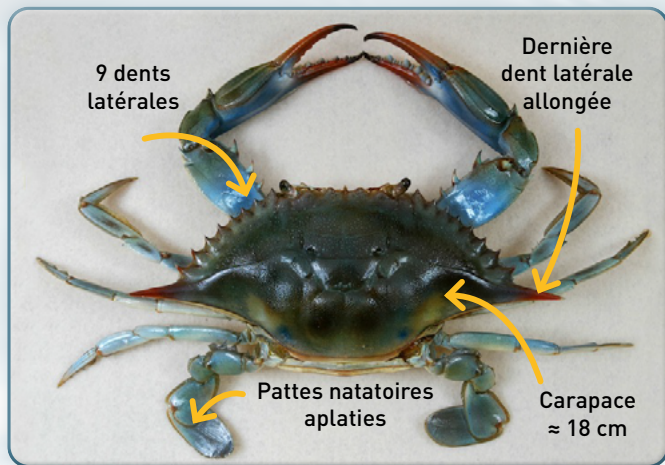

Participez à l'action de lutte contre le Crabe bleu

Vous observez ou pêchez un

Crabe bleu ? (*Callinectes sapidus*)

Partagez vos observations

Le Crabe bleu est une espèce exotique envahissante qui a déjà
envahi les eaux côtières en Méditerranée

1 J'identifie

Attention, son comportement peut être agressif

Juvenile

Crédits photos : Recto © The Children's Museum of Indianapolis, © JL Guaitella, © doris.ffessm.fr - Yves Müller, © G. Marchessaux, © Y. Buske, © D. Ader ffessm.fr / Verso © E. Migne RNN de Camargue, © D. Ader ffessm.fr, © E. Massa ffessm.fr, © Wikiwand

3 Je ne le remets pas à l'eau

Pour éviter son expansion, le Crabe bleu est réglementé et son introduction dans le milieu naturel est interdite. Soyez très vigilants sur les femelles avec des œufs ne les remettez jamais à l'eau vivantes ou mortes.

Pour les amateur.rices de fruits de mer, il est comestible et savoureux !

4 Je note les informations suivantes

lieu précis de mon observation, **taille** (adulte/juvenile), **femelle/mâle** (si femelle **avec ou sans œufs**) et je **prends une photo**