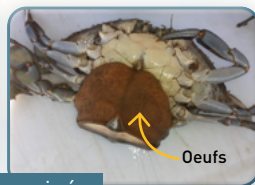

Participez à l'action de lutte contre le Crabe bleu

Vous observez ou pêchez un

Crabe bleu ? (*Callinectes sapidus*)

Partagez vos observations

Le Crabe bleu est une espèce exotique envahissante qui a déjà
envahi les eaux côtières en Méditerranée

1 J'identifie

Attention, son comportement peut être agressif

Crédits photos : Recto © The Children's Museum of Indianapolis, © JL Guaitella, © doris.ffessm.fr - Yves Müller, © G. Marchessaux, © Y. Buske, © D. Ader ffessm.fr / Verso © E. Migne RNN de Camargue, © D. Ader ffessm.fr, © E. Massa ffessm.fr, © Wikiwand

Conception graphique : CPIE Bassin de Thau - Adaptation : Pôle-relais lagunes méditerranéennes
Impression : Exaprint - mars 2026

Ne pas jeter sur la voie publique, merci

Partagez vos
observations